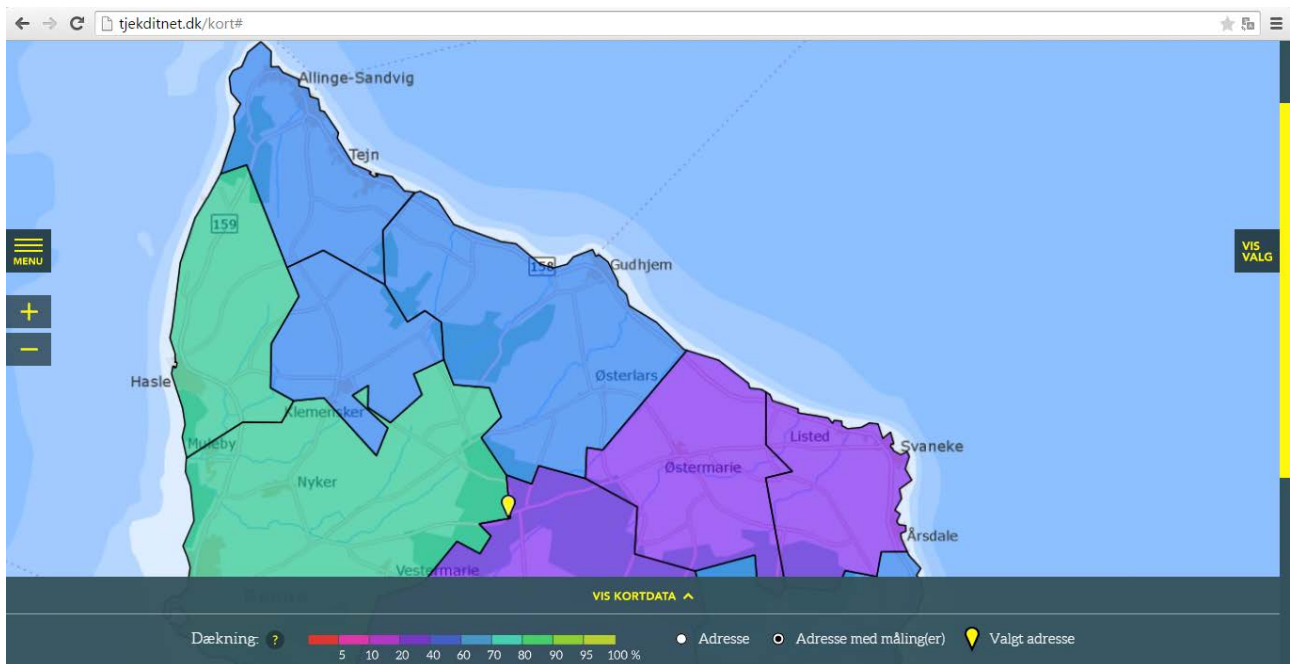

Siden kan også vise den procentvise fordeling af adresser pr postnummer der aktuelt har en vis minimum hastighed på up- eller download. Eksemplet herunder er valgt for minimum 30 Mbit/s download. Andre down- eller uploadhastigheder kan vælges.

Sitet blev lanceret i marts 2015 og er udviklet af Erhvervsstyrelsen. Det samler den nuværende bredbåndskortlægning og bredbåndsmål. Tjekditnet.dk indeholder følgende funktioner:

- Se bredbåndsdækning på adresseniveau
- Find udbyder på adressen
- Se dækningen fordelt på teknologi og hastighed i kommunen og på postnummer og adresseniveau.
- Se dækningen fordelt på boliger, erhvervsadresser og sommerhuse
- Sammenlign nøgletal for dækningen i regioner og kommuner
- Guide til valg af bredbåndshastighed

Denne mail er udsendt som en del af projektet ”Borgere og dialog som løftestang for lokal udvikling”, som har til formål at styrke kortlægning og synliggøre muligheder – og udfordringer – for fx hjemmearbejdspladser på Bornholm. Projektet er medfinansieret af Ministeriet for By, Bolig og Landdistrikter/EU/Lokal Aktionsgruppe Bornholm og Bornholms Regionskommune.