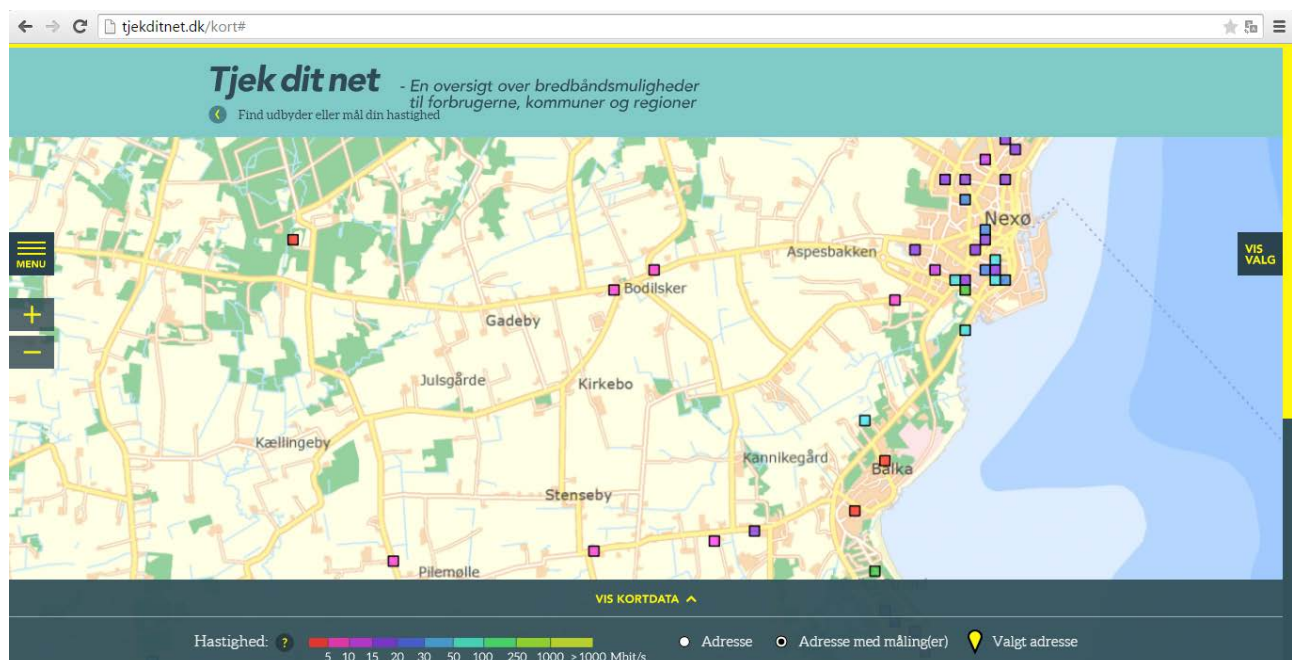

Har du den hurtigst mulige internetforbindelse, dér hvor du bor? Kan andre teknologier eller udbydere tilbyde en bedre bredbåndsforbindelse?

På Tjekditnet.dk kan du helt ned på adresseniveau finde ud af, hvilken hastighed der kan fås og hvilke selskaber, der kan levere bredbåndforbindelsen hvor du bor. Hjemmesiden giver borgere og virksomheder nye muligheder for at få et detaljeret billede af bredbåndsdækningen. Det er interessant for dig, der oplever frustrerende lave bredbåndshastigheder og måske kan få en bedre løsning ved at skifte teknologi eller udbyder. Hvis du ikke har net-problemer, kan din måling være med til at hjælpe andre, fordi du ved at gennemføre en måling af din netadgang er med til at kortlægge net-hastigheder på Bornholm. Der er lidt over 300 målinger nu, men vi satser på at der kommer 10 gange så mange. Jo flere målinger, jo mere retvisende bliver kortet.

De nye værktøjer på tjekditnet.dk giver forbrugere, virksomheder og kommuner et bedre grundlag for at spille en aktiv rolle i forhold til at efterspørge bedre bredbåndsdækning i deres lokalområde. Det kan fx være i situationer, hvor flere husstande ønsker at samle deres efterspørgsel.

Se kortet på www.tjekditnet.dk og vær med til at gøre kortet mere præcist ved at gennemføre en eller flere målinger på din adresse.

Send gerne denne opfordring videre!

Går man ind på adresse niveau kan man se målte hastigheder i sit lokalområde:

Målinger på adresseniveau findes sådan:

På www.tjekditnet.dk vælger du "Se bredbåndsdækning på kort" eller går til <http://tjekditnet.dk/kort#>. Under "kortvisning" vælger du så "målte hastigheder", "alle teknologier" og "årstal 2015". Herefter skal du zoome ind på kortet, til du kan se veje og farvede firkanter, der indikerer en målt hastighed på en konkret adresse.